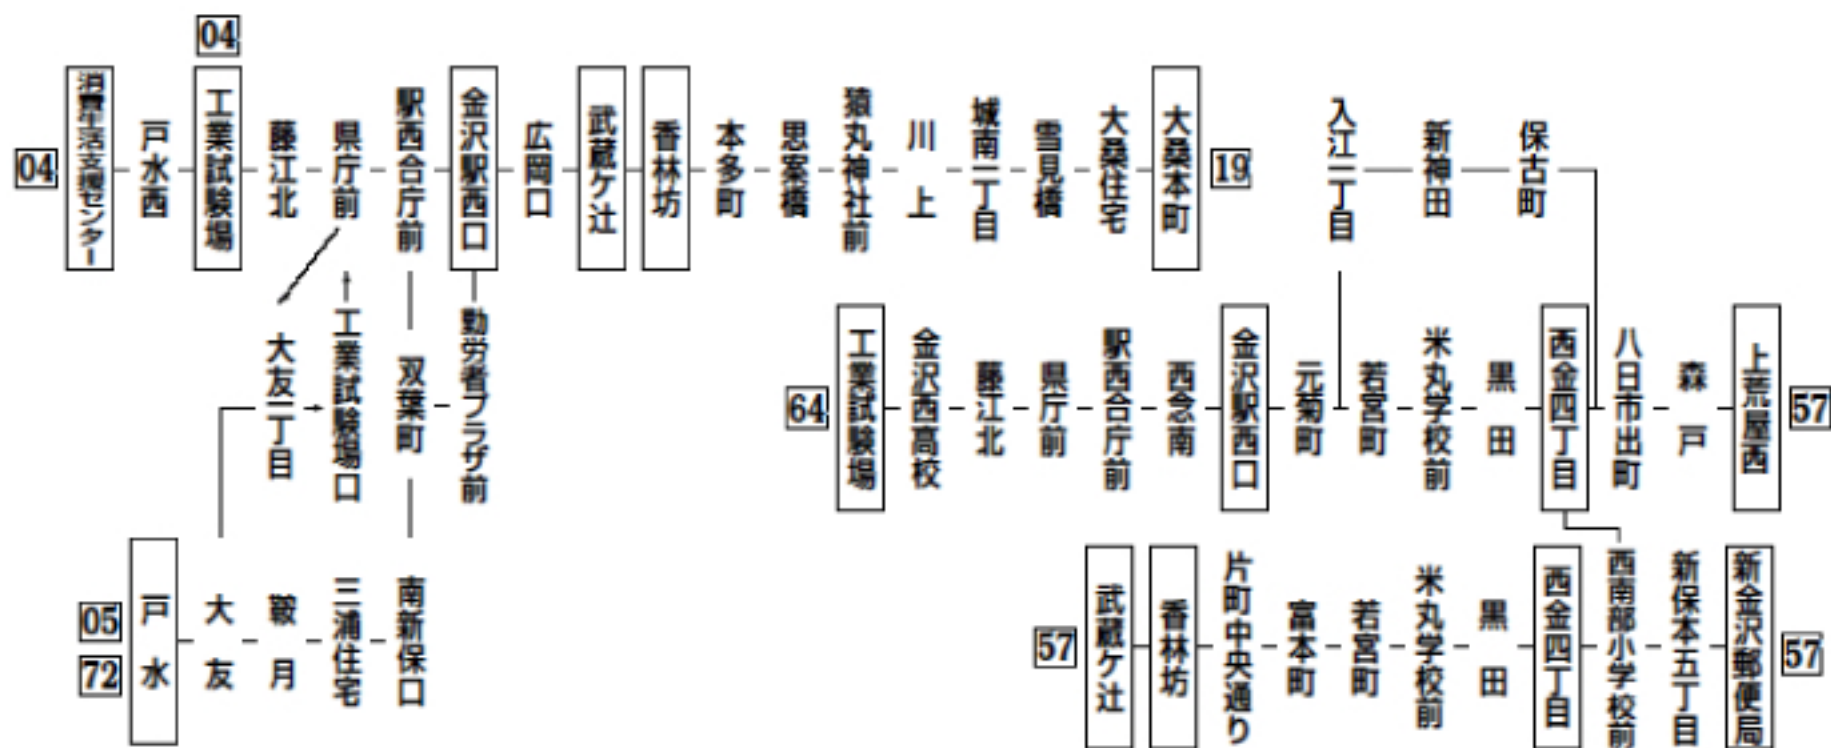

平成23年12月30日～平成24年1月3日(年末年始)は日祝日ダイヤで運行します。

停留所・系統一部省略

■運行系統図